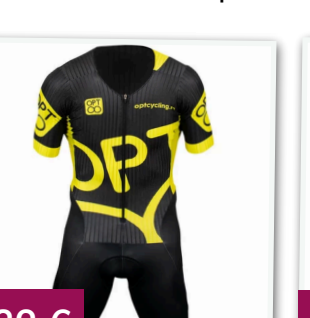

40 €

Cuissard Comp

42 €

Cuissard Team

48 €

Cuissard Elite

58 €

Collant Mi-saison

74 €

Collant Thermique

82 €

Combi.Aéro

82 €

Combi.Trifonction

48 €

Pantalon court Vtt

Produits enfants :

- Maillot manches courtes CLASSIC 29 €
- Maillot manches courtes CHAMP 35 €
- Maillot VTT enfant, manches courtes 27 €
- Maillot manches longues printemps / automne 36 €
- Veste thermo-anti-vent Hiver 58 €
- Gilet enfant anti-vent coupe, vent 36 €
- imperméable enfant 34 €
- Cuissard à bretelles CLASSIC 36 €
- Cuissard à bretelles CHAMP 38 €
- Collant thermo à bretelles avec peau mi saison 51 €
- Collant Thermo-anti-vent avec peau hiver 66 €
- Pantalon court VTT 42 €