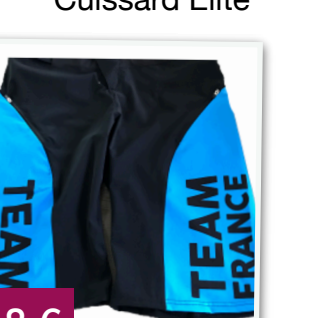

Cuissard Elite

48 €

Pantalon court Vtt

Produits enfants :

- Maillot manches courtes CLASSIC 29 €
- Maillot manches courtes CHAMP 35 €
- Maillot VTT enfant, manches courtes 27 €
- Maillot manches longues printemps / automne 36 €
- Veste thermo-anti-vent Hiver 58 €
- Gilet enfant anti-vent coupe, vent 36 €
- imperméable enfant 34 €
- Cuissard à bretelles CLASSIC 36 €
- Cuissard à bretelles CHAMP 38 €
- Collant thermo à bretelles avec peau mi saison 51 €
- Collant Thermo-anti-vent avec peau hiver 66 €
- Pantalon court VTT 42 €

Autres produits

- Cuissard sans bretelles COMP femme 34 €
- Cuissard sans bretelles Elite 44 €

Accessoires

- Sous vêtement sans manche 20 €
- Manchettes Lycra mi saison 13 €
- Manchettes Thermo Hiver 16 €
- Jambières Lycra (mi saison 18 €
- Jambières Thermo Hiver 20 €
- Bonnet thermo / cache-cou mi saison 13 €
- Bonnet / Cache-cou thermo-anti-vent hiver 18 €
- Écharpe tubulaire 7 €
- Bandeau anti-vent 14 €
- Chapeau 13 €